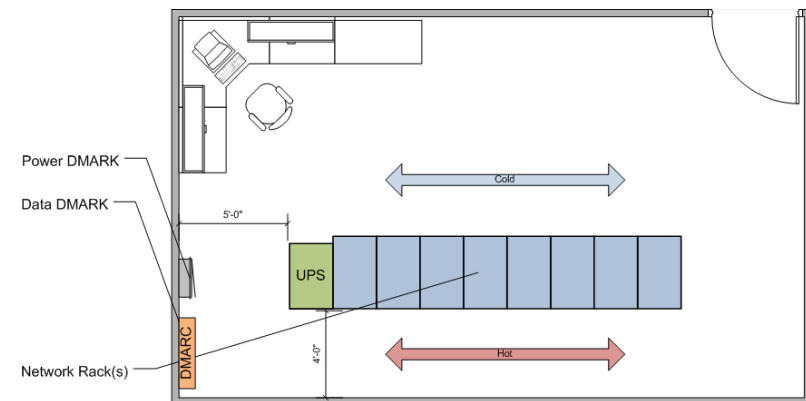

# Data Suites

Data Suite - 200 sq. ft.

Data Suite - 300 sq. ft.

Data Suite - 500 sq. ft.

Phone: 913.227.0660  
Fax: 913.227.0661  
E-mail: [sales@caverntechnologies.com](mailto:sales@caverntechnologies.com)