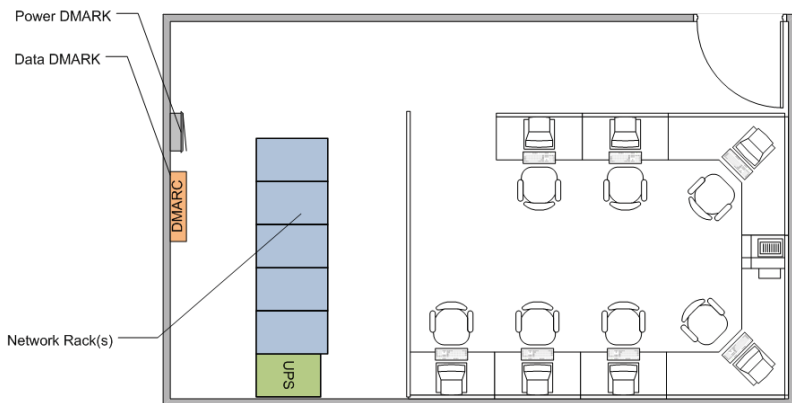

Data Suite - 500 sq. ft.